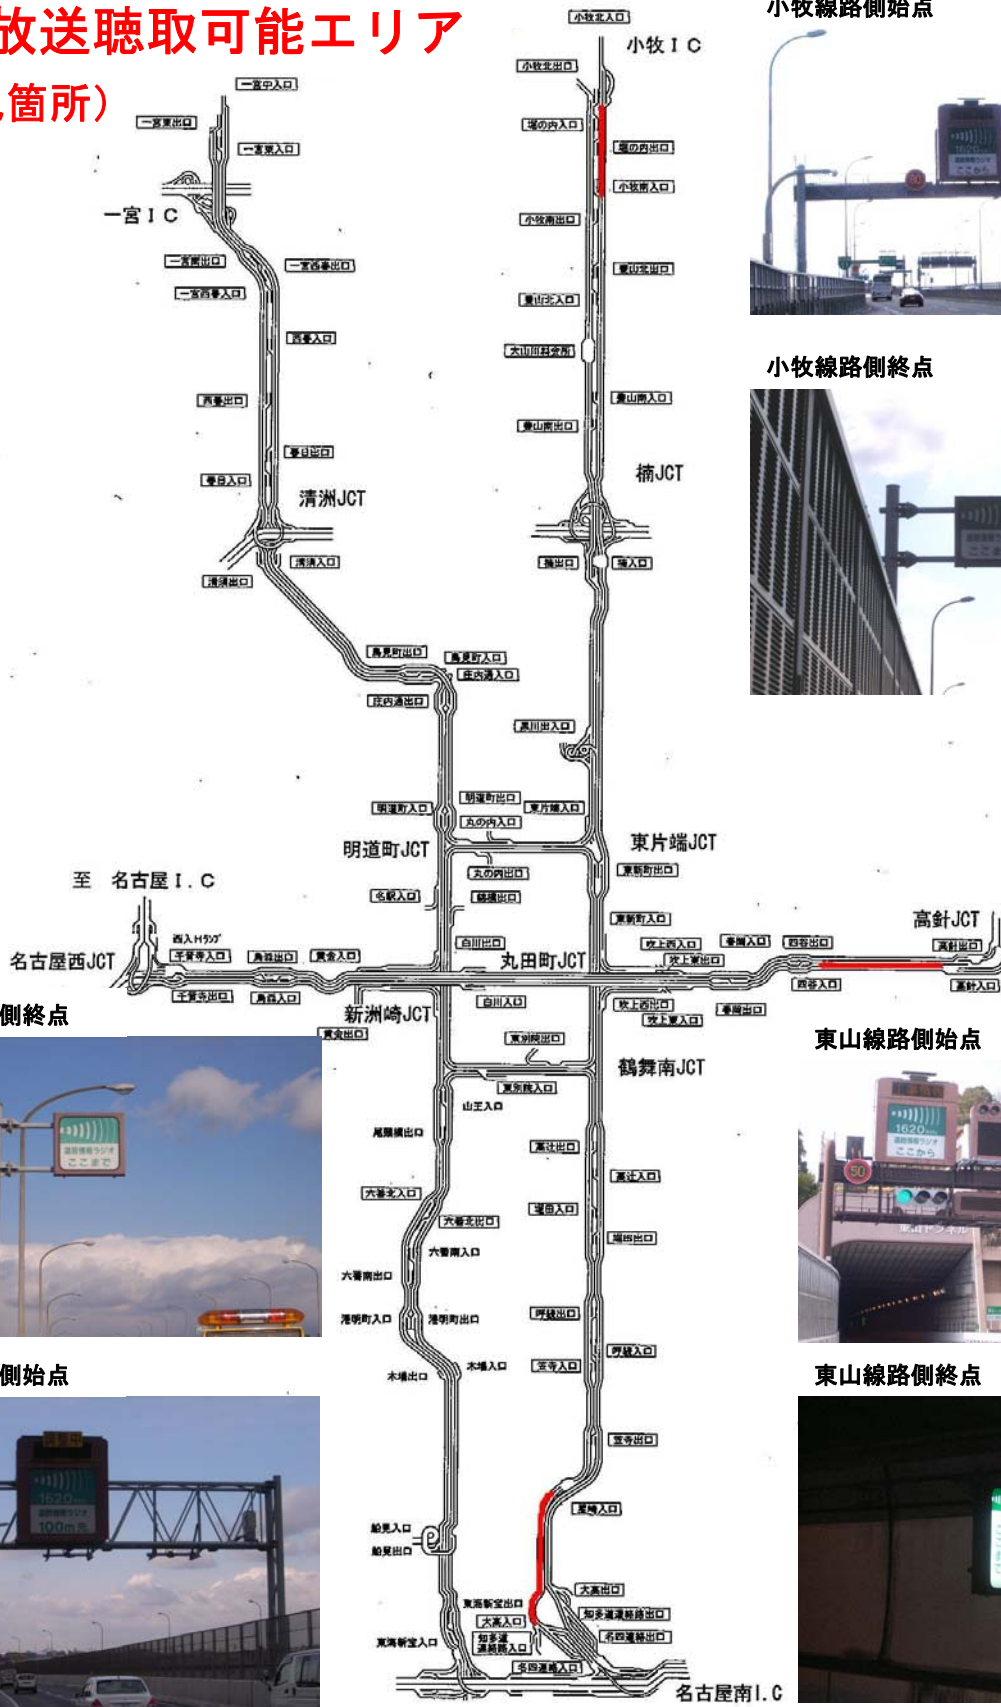

# 路側放送聴取可能エリア (赤色箇所)

小牧線路側始点

小牧線路側終点

大高線路側終点

大高線路側始点

東山線路側始点

東山線路側終点