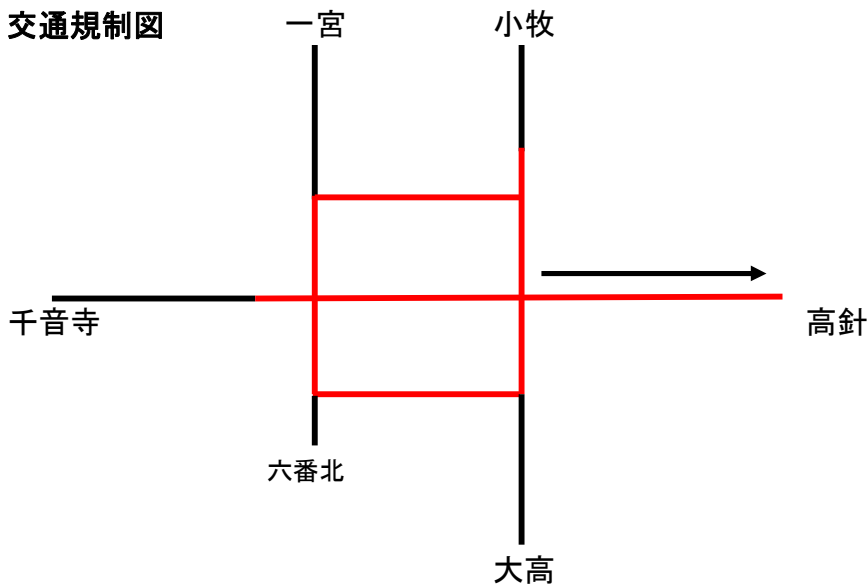

交通規制のお知らせ

9月11日(土)に警察による交通規制を3度(①午前11時～12時頃、②午後2時30分～3時30分頃、③午後5時～6時頃)予定しています。通行にご注意して下さい。

①午前11時から12時頃まで、高速都心環状線、高速1号楠線(南行き)、高速2号東山線(西行き)、高速4号東海線(北行き)、高速5号万場線(東行き)、高速6号清須線(南行き)

交通規制図

②午後2時30分から3時30分頃まで、高速都心環状線、高速1号楠線(南行き)、高速2号東山線(東行き) 高速5号万場線(東行き)

交通規制図

③午後5時から6時頃まで、高速都心環状線、高速1号楠線(南行き)、高速2号東山線(西行き)、高速3号大高線(北行き)、高速4号東海線(北行き)、高速5号万場線(東行き)、高速6号清須線(南行き)

交通規制図