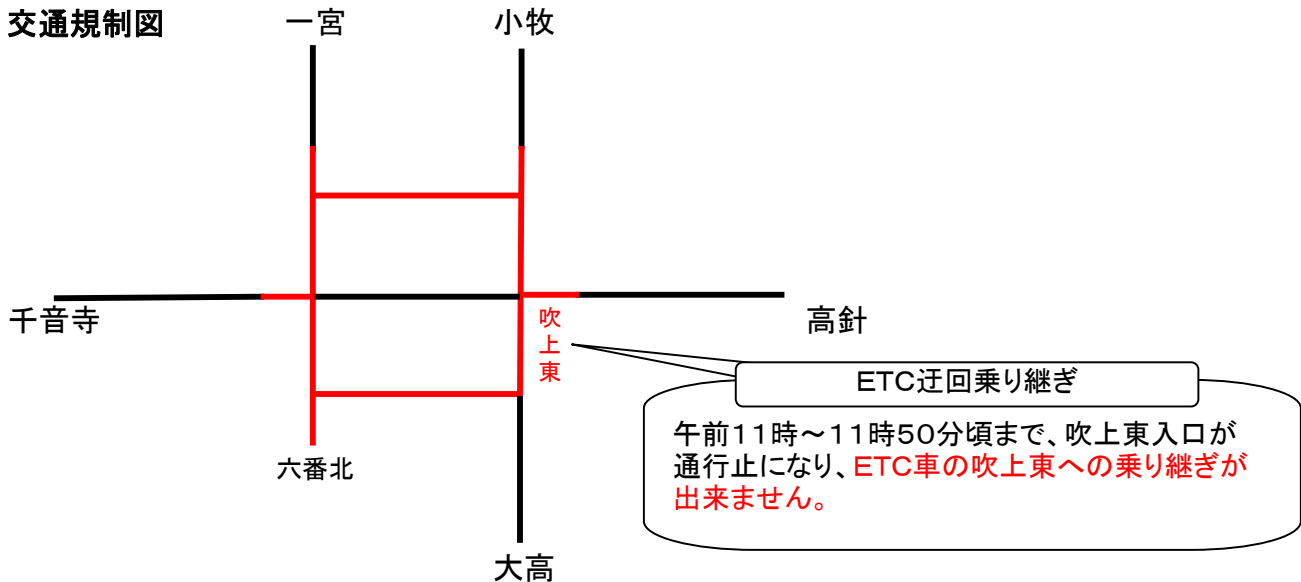

交通規制のお知らせ

9月11日(土)に警察による交通規制を3度(①午前11時～12時頃、②午後2時30分～3時30分頃、③午後5時～6時頃)予定しています。通行にご注意して下さい。

①午前11時から12時頃まで、高速都心環状線、高速1号楠線(南行き)、高速2号東山線(西行き)、高速4号東海線(北行き)、高速5号万場線(東行き)、高速6号清須線(南行き)

交通規制図

②午後2時30分から3時30分頃まで、高速都心環状線、高速1号楠線(南行き)、高速2号東山線(東行き) 高速5号万場線(東行き)