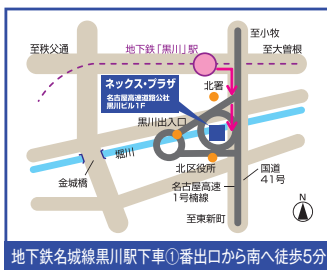

### 交通管制室見学

【時間】10:30～/14:00～/15:00～(各回20分程度)  
各回先着20名程度

【受付】1階 カウンター前  
(各回開始10分前から1階カウンター前で受付開始)

### はたらくクルマ展示

※警察車両は  
26日のみ

【時間】10:00～15:00  
【場所】黒川レインボー広場

### 子ども安全免許証

JAF  
協力

オリジナル  
免許証をゲット!

【時間】10:00～16:00(12:30～13:30は休止)  
【場所】2階 大会議室

### ボール入れゲーム

【時間】常時開催  
【場所】1階 ネククス・プラザ内

期間中 毎日開催 アンケートに答えて景品をもらおう! 【時間】常時開催 【場所】1階 カウンター前

公共交通機関でのご来場をお願いします。

ネククス・プラザ  
(名古屋高速道路広報資料センター)

名古屋市北区清水四丁目17-30 名古屋高速道路公社黒川ビル1階  
休館日/毎週月曜日(月曜日が祝日の場合は翌平日)、年末年始  
開館時間/10:00～17:00/入場無料