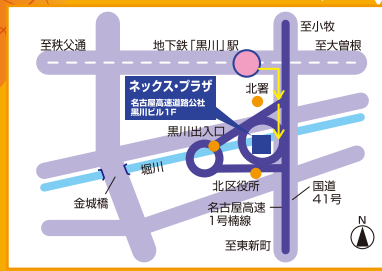

各回先着30名様限定(中学生以下)
(2階大会議室)

●1回目/10:30~ ●2回目/13:30~

真っ白なチョロQにマーカーで、自由にペイントしよう!
開始30分前より1階にて受付開始

名古屋高速道路交通管制見学

18日(土)

各回先着20名様限定

●1回目/11:00~ ●2回目/14:00~

アテンダントが交通管制室を案内します。
開始15分前より1階にて受付開始

交通安全DVDの上映

1階交通状況表示パネルにて
1日数回上映

毎日開催

家族みんなで
でかけよう!

休館日:毎週月曜日(月曜日が祝日の場合は翌日)、年末年始
開館時間:午前10時~午後5時/入場無料
交通:地下鉄名城線黒川駅下車①番出口から徒歩5分

ネククス・プラザ
名古屋市北区清水四丁目17-30 名古屋高速道路公社黒川ビル
TEL 052-919-3241
主催:名古屋高速道路公社
協賛:一般財団法人 名古屋高速道路協会
<http://www.nagoya-expressway.or.jp/>

雨天時カーブ事故は晴天時の4倍!
スリップ事故に注意しましょう!

この紙は再生紙を使用しております。

フェスティバル タイムスケジュール

10月18日(土) 10月19日(日)
10月17日(金)～19日(日)

	10:00	11:00	12:00	13:00	14:00	15:00	16:00	17:00
見学通路	交通管制室見学 各回 先着20名様限定 <small>開始15分前より1階にて受付</small>		18日(土) 11:00～		18日(土) 14:00～			
2階大会議室	ホワイトチョコQ ペイント工作 各回 先着30名様限定(中学生以下) <small>開始30分前より1階にて受付</small>		18日(土) 10:30～		18日(土) 13:30～		19日(日) 10:30～	
	交通安全 ビンゴ&タフィー パントマイム・パフォーマンス		18日(土) 11:30～		18日(土) 14:30～			
1階ネックス・プラザ	カラーバーキャッチ! ゲーム <small>初登場</small>		18日(土)					
	チェックラリー & ボール入れゲーム		17日(金)～19日(日)					
	交通安全DVDの上映		17日(金)～19日(日)					

まちがいさがし クイズ

みんながんばって
みつけてね!

AとBの絵で、ちがうところが3カ所あります。
わかるかな?