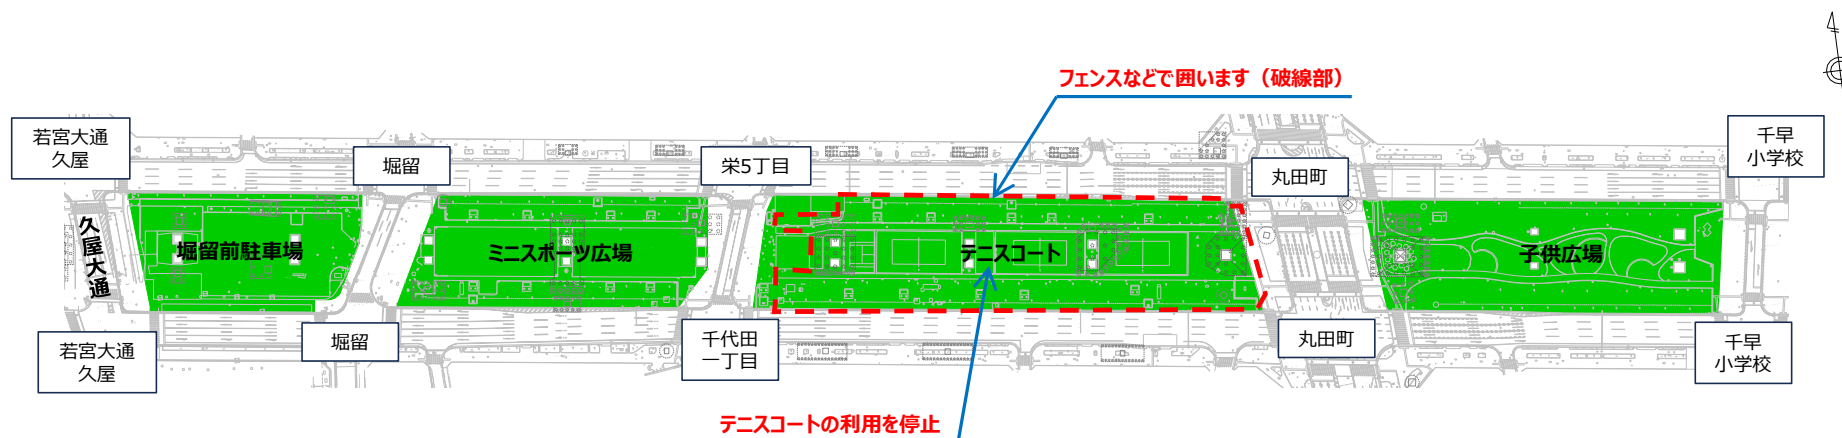

若宮大通公園テニスコートをご利用のみなさまへ

若宮大通公園テニスコート(全面)は、下記の期日、名古屋高速道路公社による工事のため**長期間ご利用できません。**

ご迷惑をおかけしますがご協力をお願いします。

<利用停止期間>

令和8年 8月17日(月) ~ 令和17年度末までを予定

 : フェンス囲い範囲

(連絡先)

名古屋高速道路公社

都心アクセス事業部 工事第二課

工事担当 (052-756-4708)