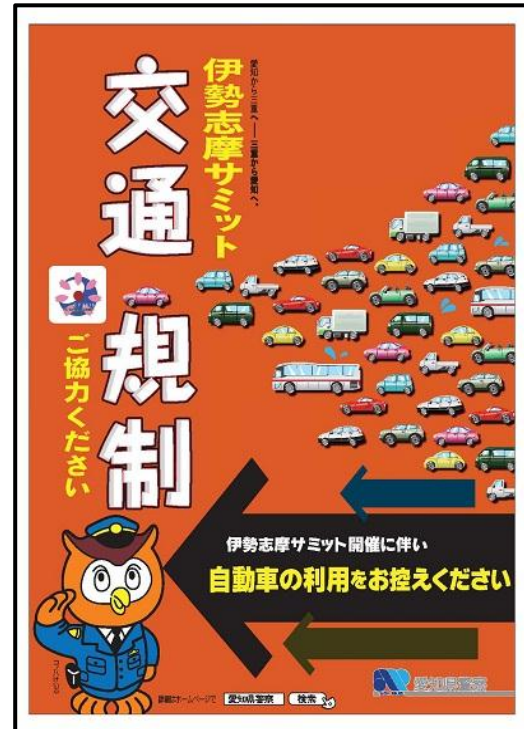

伊勢志摩サミット開催に伴う交通規制にご協力ください

開催期間 2016年5月26日(木)～27日(金)

- 平成28年5月26日(木)～27日(金)にかけて、三重県志摩市において「第42回主要国首脳会議（伊勢志摩サミット）」が開催されます。
- 愛知県内においても、各国首脳が来離日される中部国際空港からサミット会場までの高速道路や名古屋市内等において**大規模交通規制**が予定されております。
- 中部国際空港入口においても**車両検問**が予定されております。

交通総量抑制のお願い

☆ 対象期間

平成28年5月25日(水)～28日(土)

☆ 対象地域

- 中部国際空港から三重県志摩市に至る高速自動車国道、自動車専用道路、一般国道等の路線
- 三重県志摩市から伊勢市に至る路線及び同路線の周辺地域
- 各国首脳等が名古屋市内に滞在する場合は
 - ・名古屋市内の一部
 - ・名古屋市から志摩市に至る高速自動車国道、自動車専用道路、一般国道等の路線

公共交通機関の利用

自動車利用の自粛