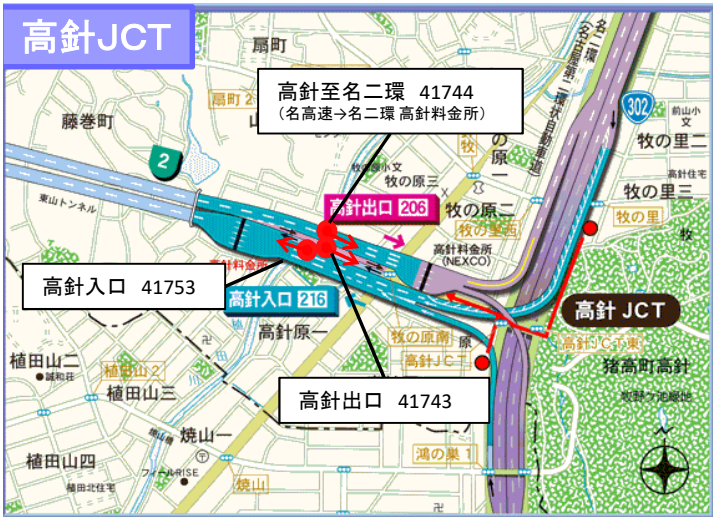

# FF(フリーフロー)アンテナ設置箇所(JCT部詳細)

凡例  
● : FF

凡例  
● : FF