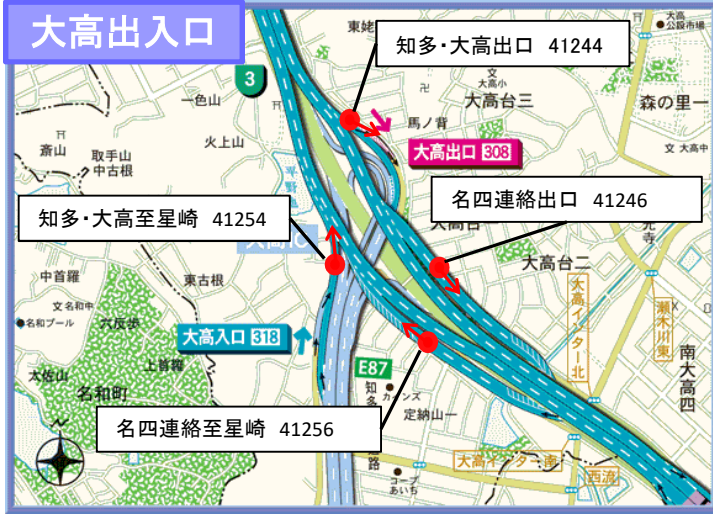

# FF(フリーフロー)アンテナ設置箇所(JCT部詳細)

凡例  
● : FF

凡例  
● : FF