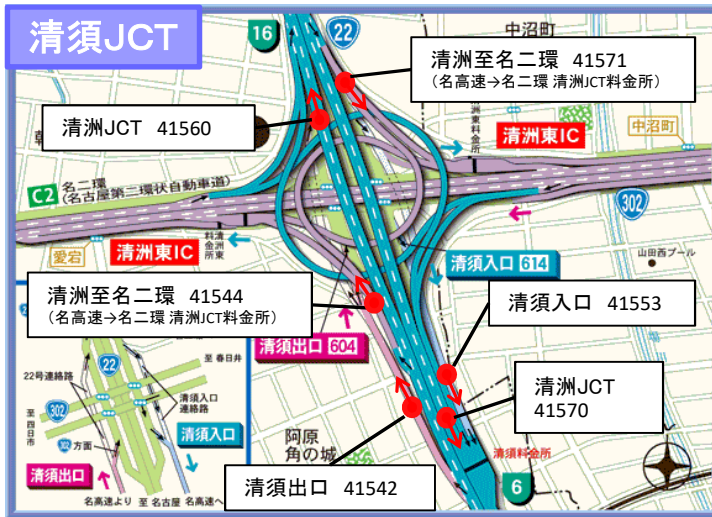

# FF(フリーフロー)アンテナ設置箇所(JCT部詳細)

凡例  
● : FF

凡例  
● : FF