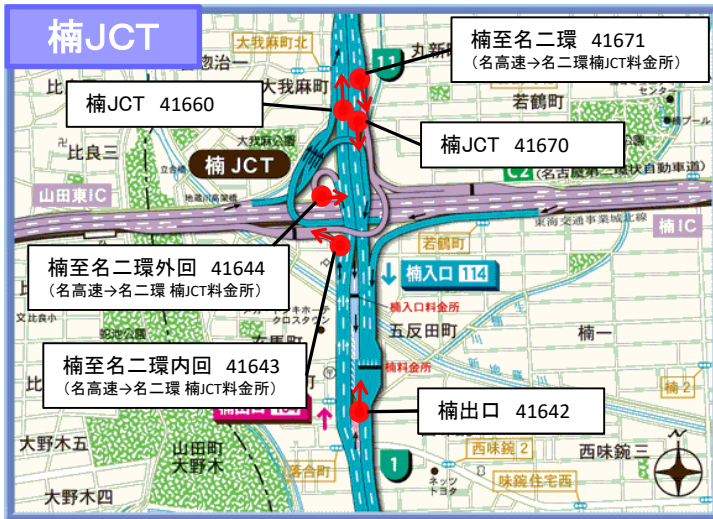

# FF(フリーフロー)アンテナ設置箇所(JCT部詳細)

凡例  
● : FF

凡例  
● : FF