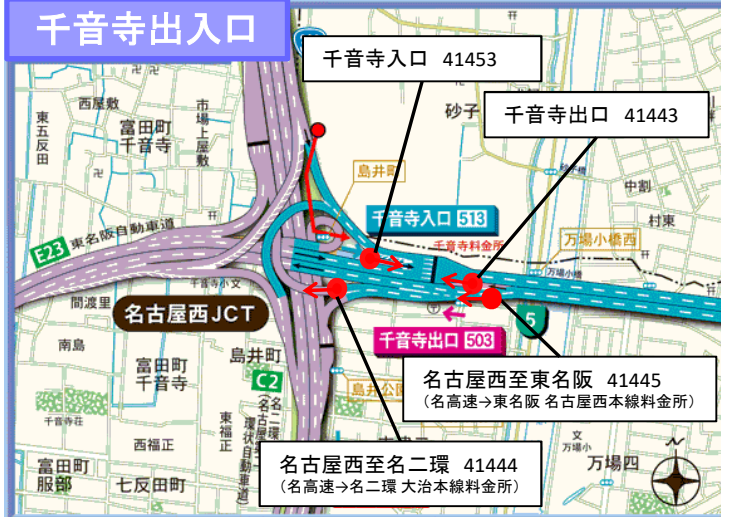

# FF(フリーフロー)アンテナ設置箇所(JCT部詳細)

凡例  
● : FF

凡例  
● : FF