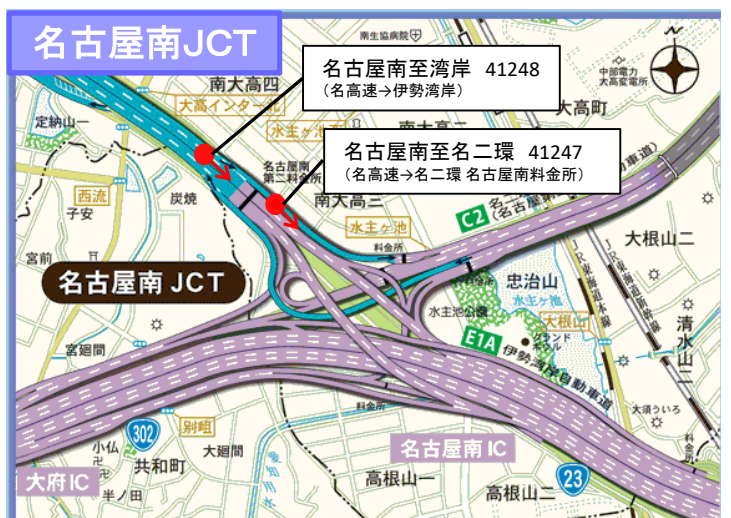

# FF(フリーフロー)アンテナ設置箇所(JCT部詳細)

凡例  
● : FF

凡例  
● : FF