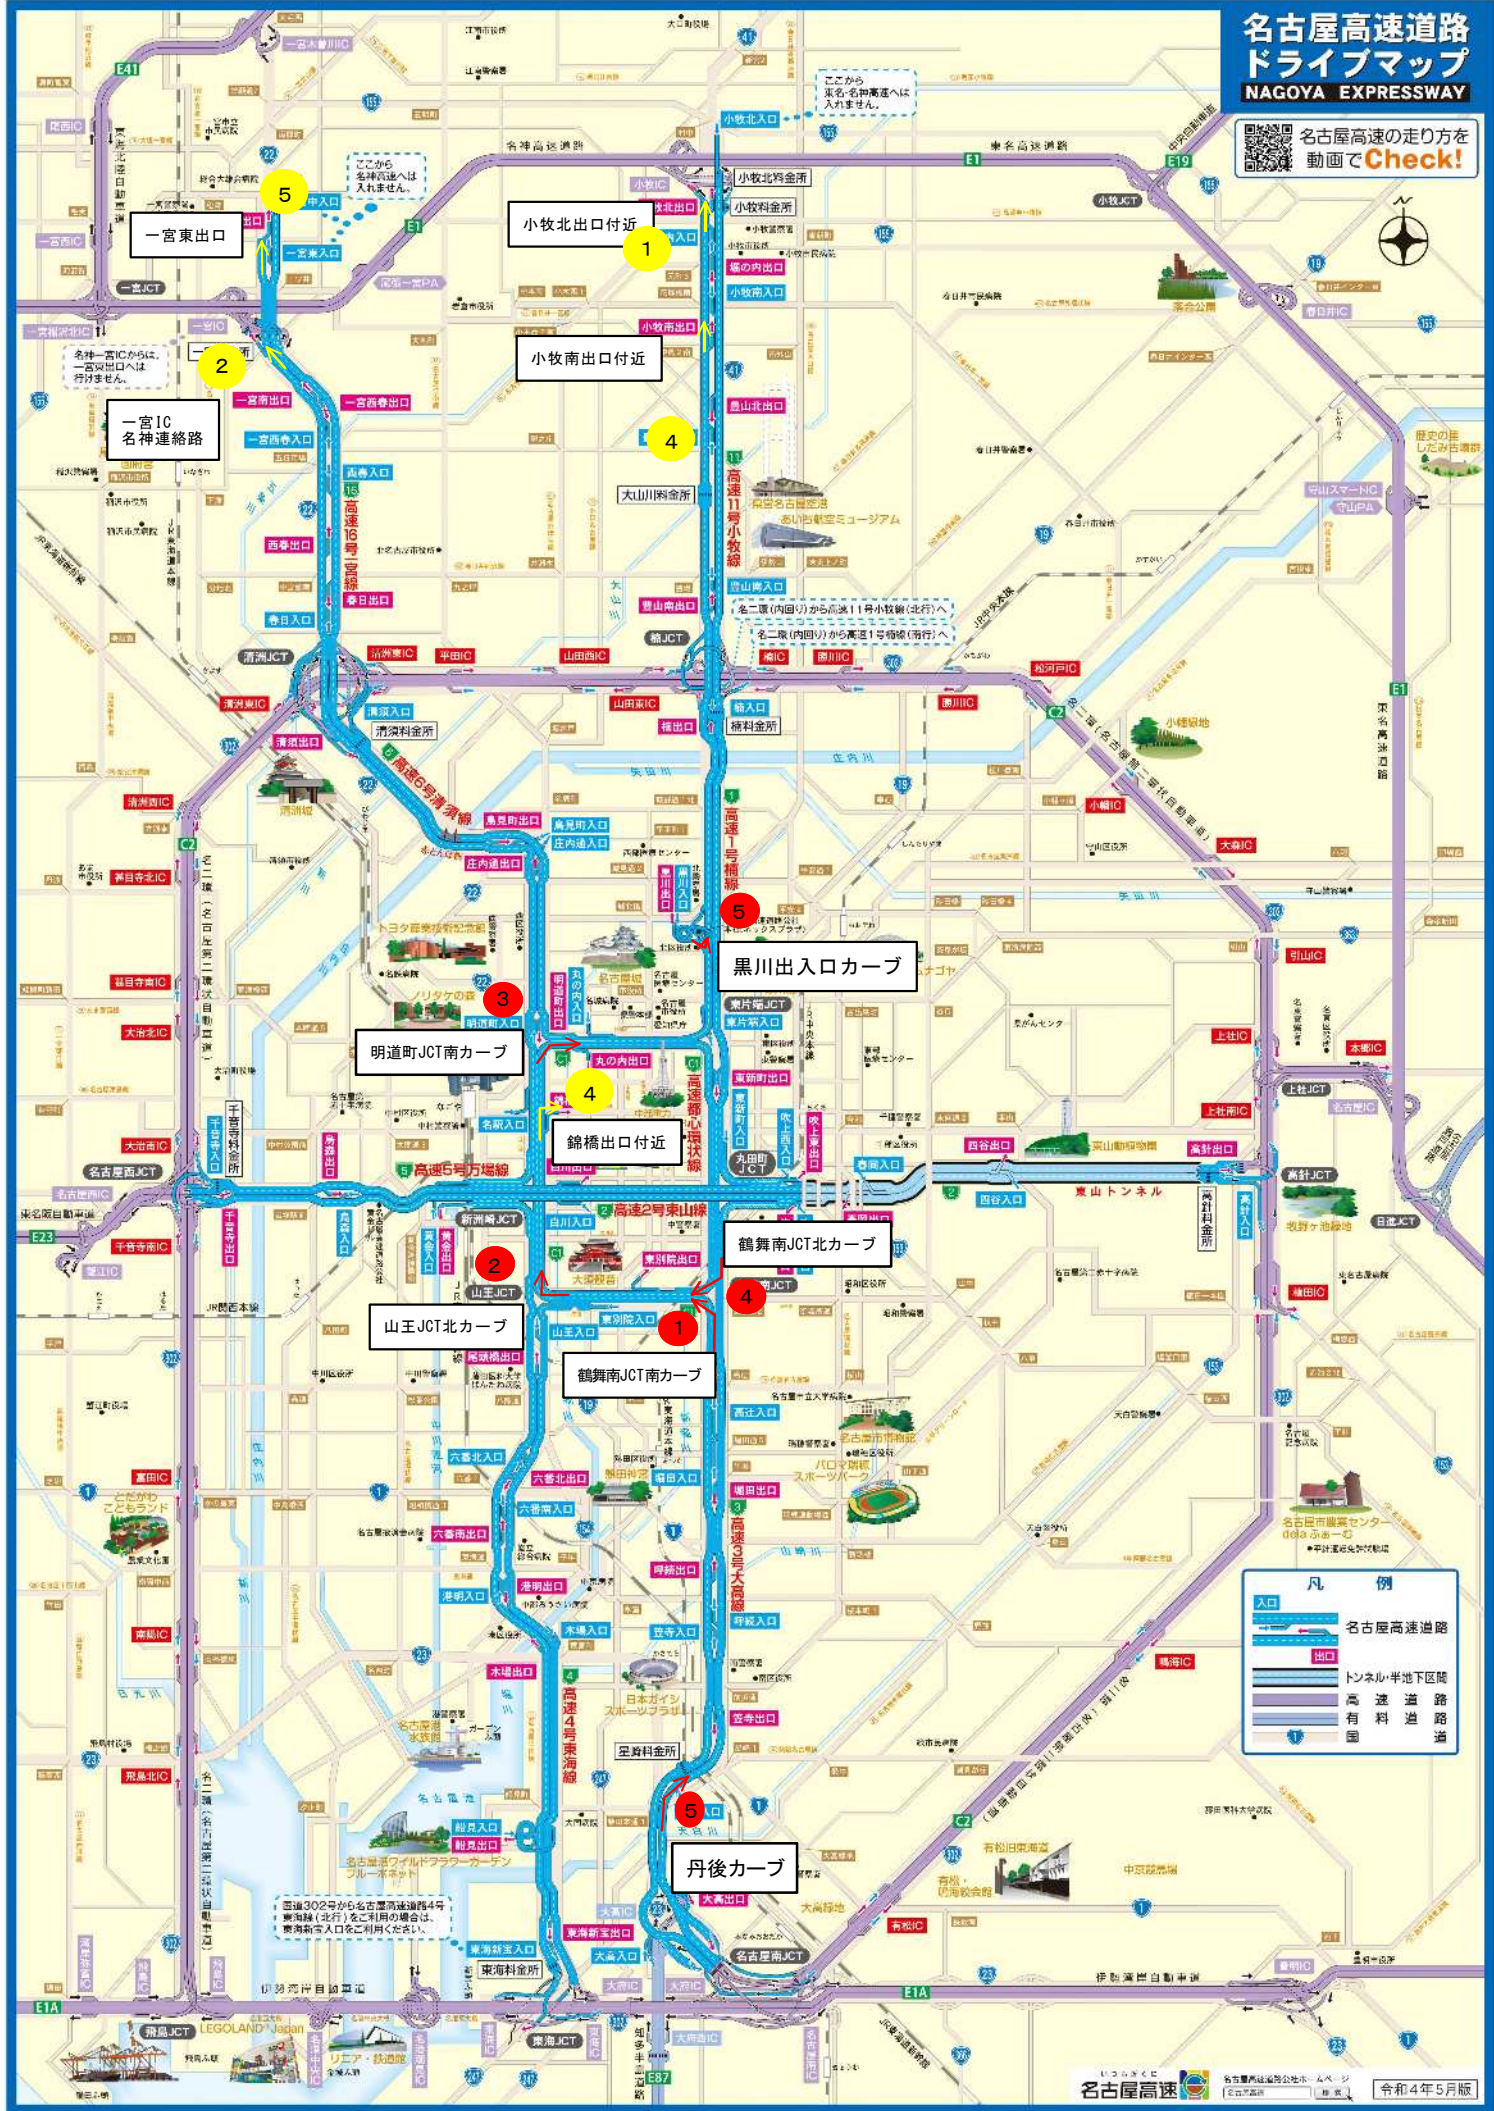

名古屋高速道路 ドライブマップ NAGOYA EXPRESSWAY

名古屋高速の走り方を
動画でCheck!

凡例	
	入口
	出口
	名古屋高速道路
	トンネル/半地下区間
	高速道路
	有料道路
	圏

道路302号から名古屋高速道路4号東海線(北行)をご利用の場合は、東海新宮入口をご利用ください。